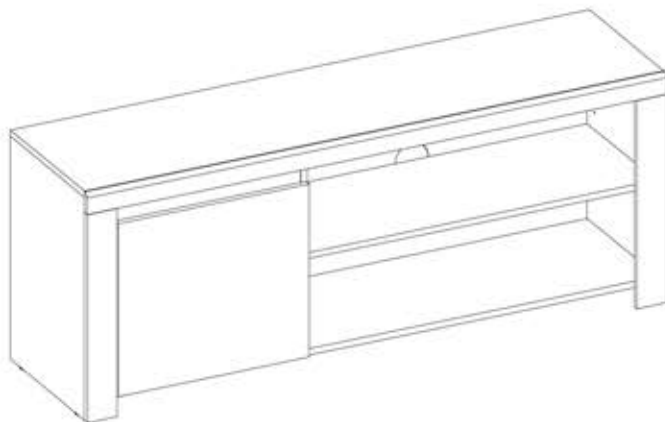

# LINDY 1D

- |                       |              |               |                        |              |
|-----------------------|--------------|---------------|------------------------|--------------|
| <b>B</b> x20<br>8x30  | <b>C4</b> x2 | <b>D</b> x2   | <b>E</b> x30<br>3.5x16 | <b>G3</b> x6 |
| <b>K</b> x15          | <b>L3</b> x8 | <b>P</b> x8   | <b>P2</b> x9           | <b>R</b> x14 |
| <b>T</b> x4<br>6.5x13 | <b>U</b> x14 | <b>Z2</b> x14 | <b>Y</b> x2            |              |

	Rozmer				Kód	Balík
1	1560	399	16	1	1004	1/1
2	589	399	16	1	1002	1/1
3	589	399	16	1	1003	1/1
4	250	50	16	1	1008	1/1
5	1526	379	16	1	1005/2005	1/1
6	566.5	378	16	1	N/A	1/1
7	943.5	378	16	1	N/A	1/1
8	566.5	75	16	1	1035	1/1
9	523	378	16	1	1007/2007	1/1
10	1540	544	3	1	1030_v	1/1
11	516	459	16	1	1003/3001	1/1
12	552	82	16	1	1019/3002	1/1
13	552	82	16	1	1019/3003	1/1
14	1562	56	19	1	1009/3004	1/1