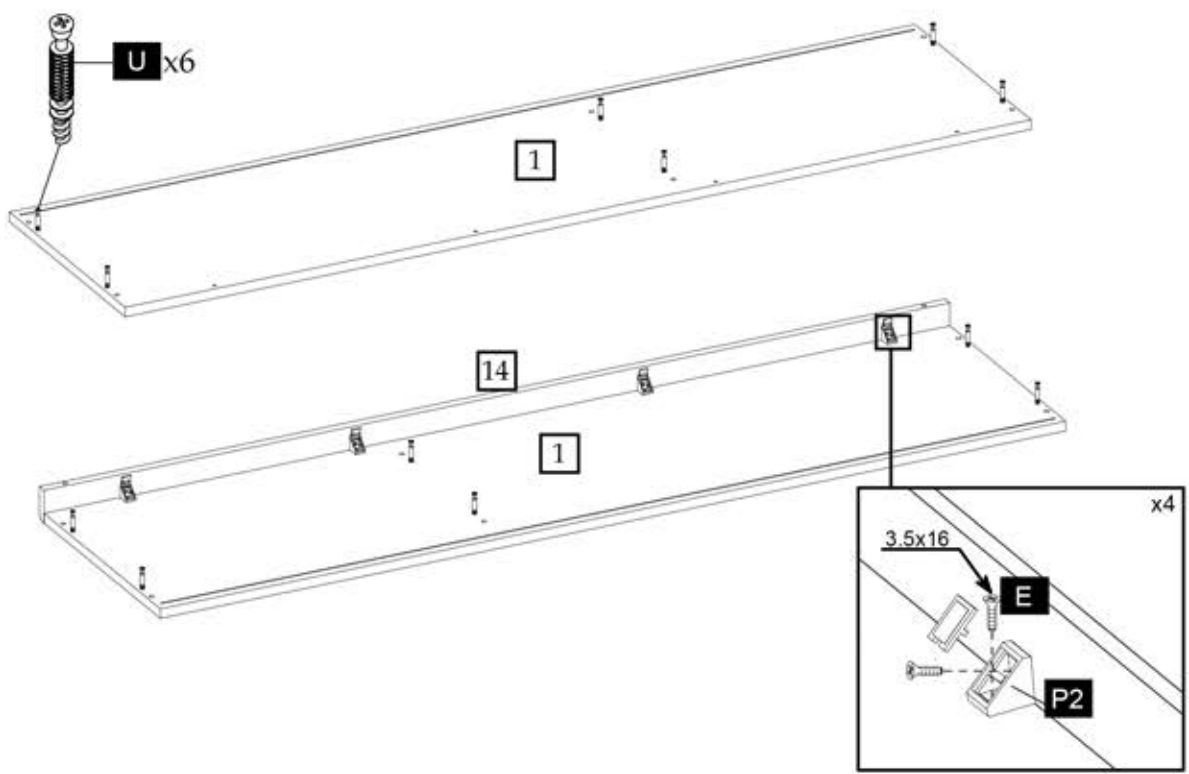

# LINDY 1D

- |                       |              |               |                        |              |
|-----------------------|--------------|---------------|------------------------|--------------|
| <b>B</b> x20<br>8x30  | <b>C4</b> x2 | <b>D</b> x2   | <b>E</b> x30<br>3.5x16 | <b>G3</b> x6 |
| <b>K</b> x15          | <b>L3</b> x8 | <b>P</b> x8   | <b>P2</b> x9           | <b>R</b> x14 |
| <b>T</b> x4<br>6.5x13 | <b>U</b> x14 | <b>Z2</b> x14 | <b>Y</b> x2            |              |

	Rozmer				Kód	Balík
1	1560	399	16	1	1004	1/1
2	589	399	16	1	1002	1/1
3	589	399	16	1	1003	1/1
4	250	50	16	1	1008	1/1
5	1526	379	16	1	1005/2005	1/1
6	566.5	378	16	1	N/A	1/1
7	943.5	378	16	1	N/A	1/1
8	566.5	75	16	1	1035	1/1
9	523	378	16	1	1007/2007	1/1
10	1540	544	3	1	1030_v	1/1
11	516	459	16	1	1003/3001	1/1
12	552	82	16	1	1019/3002	1/1
13	552	82	16	1	1019/3003	1/1
14	1562	56	19	1	1009/3004	1/1

2

3

4

5

6

7

8

9