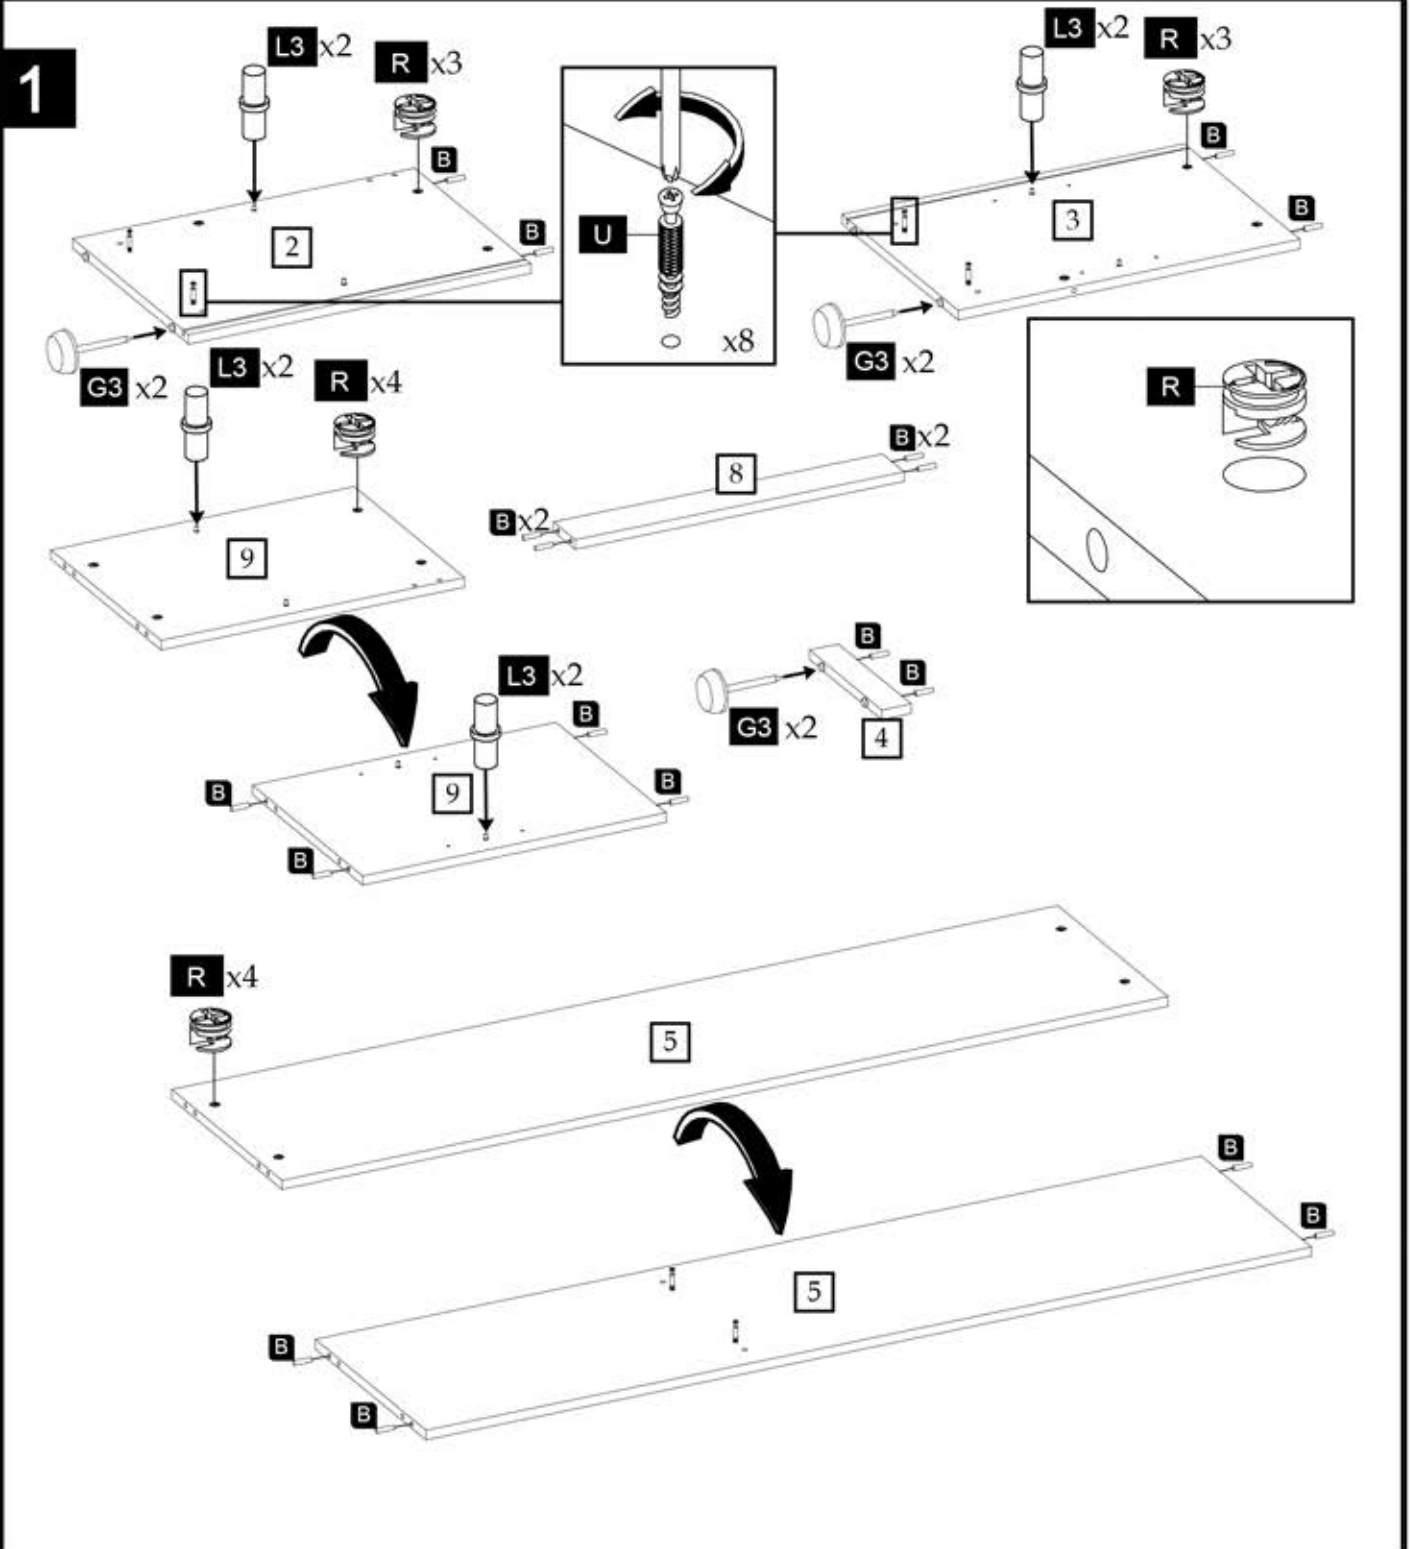

# LINDY 1D

- |                       |              |               |                        |              |
|-----------------------|--------------|---------------|------------------------|--------------|
| <b>B</b> x20<br>8x30  | <b>C4</b> x2 | <b>D</b> x2   | <b>E</b> x30<br>3.5x16 | <b>G3</b> x6 |
| <b>K</b> x15          | <b>L3</b> x8 | <b>P</b> x8   | <b>P2</b> x9           | <b>R</b> x14 |
| <b>T</b> x4<br>6.5x13 | <b>U</b> x14 | <b>Z2</b> x14 | <b>Y</b> x2            |              |

	Rozmer				Kód	Balík
1	1560	399	16	1	1004	1/1
2	589	399	16	1	1002	1/1
3	589	399	16	1	1003	1/1
4	250	50	16	1	1008	1/1
5	1526	379	16	1	1005/2005	1/1
6	566.5	378	16	1	N/A	1/1
7	943.5	378	16	1	N/A	1/1
8	566.5	75	16	1	1035	1/1
9	523	378	16	1	1007/2007	1/1
10	1540	544	3	1	1030_v	1/1
11	516	459	16	1	1003/3001	1/1
12	552	82	16	1	1019/3002	1/1
13	552	82	16	1	1019/3003	1/1
14	1562	56	19	1	1009/3004	1/1

2

3

4

5

6

7

8

9