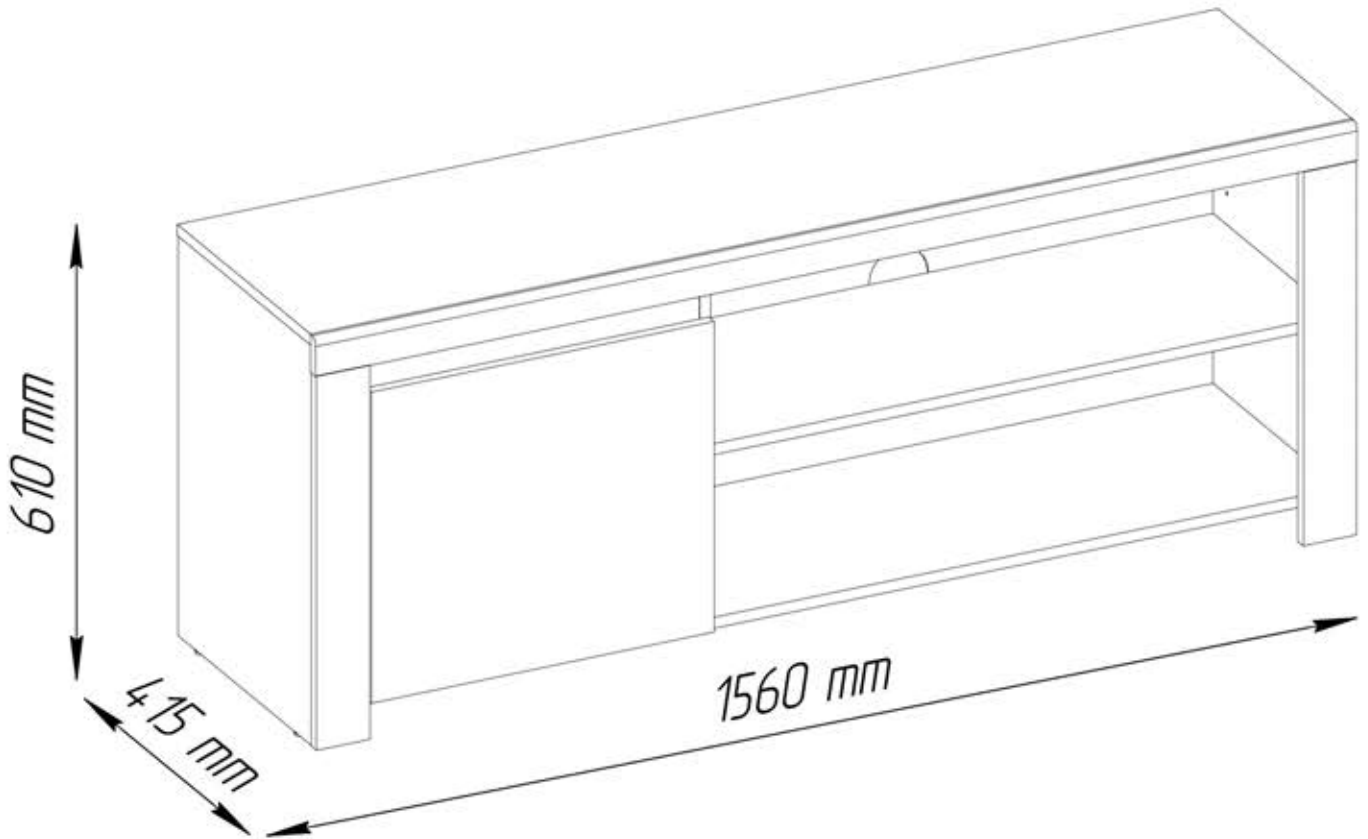

# LINDY 1D

- |                       |              |               |                        |              |
|-----------------------|--------------|---------------|------------------------|--------------|
| <b>B</b> x20<br>8x30  | <b>C4</b> x2 | <b>D</b> x2   | <b>E</b> x30<br>3.5x16 | <b>G3</b> x6 |
| <b>K</b> x15          | <b>L3</b> x8 | <b>P</b> x8   | <b>P2</b> x9           | <b>R</b> x14 |
| <b>T</b> x4<br>6.5x13 | <b>U</b> x14 | <b>Z2</b> x14 | <b>Y</b> x2            |              |

	Rozmer				Kód	Balík
1	1560	399	16	1	1004	1/1
2	589	399	16	1	1002	1/1
3	589	399	16	1	1003	1/1
4	250	50	16	1	1008	1/1
5	1526	379	16	1	1005/2005	1/1
6	566.5	378	16	1	N/A	1/1
7	943.5	378	16	1	N/A	1/1
8	566.5	75	16	1	1035	1/1
9	523	378	16	1	1007/2007	1/1
10	1540	544	3	1	1030_v	1/1
11	516	459	16	1	1003/3001	1/1
12	552	82	16	1	1019/3002	1/1
13	552	82	16	1	1019/3003	1/1
14	1562	56	19	1	1009/3004	1/1